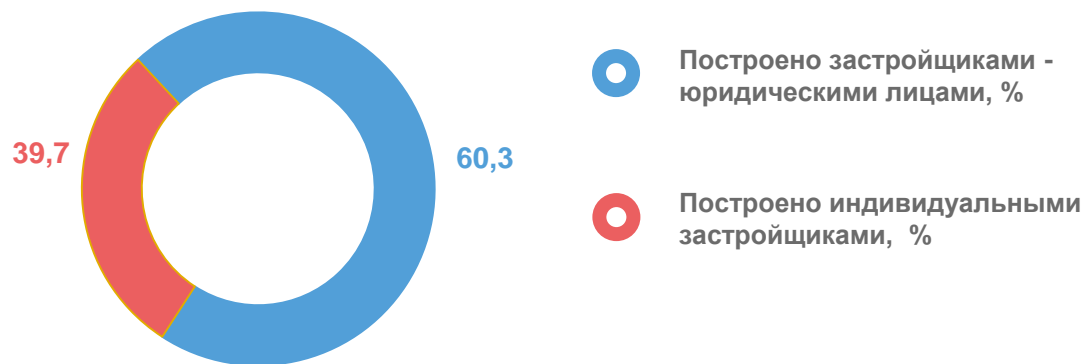

СТРОИТЕЛЬСТВО ЖИЛЫХ ДОМОВ

ТЫСЯЧ КВАДРАТНЫХ МЕТРОВ

Показатели строительства жилых домов

январь - май 2022 года

322,2

Введено всего по республике

925 единиц

Количество введенных жилых зданий (с учетом ИЖС)

4 245 единицы

Количество введенных квартир